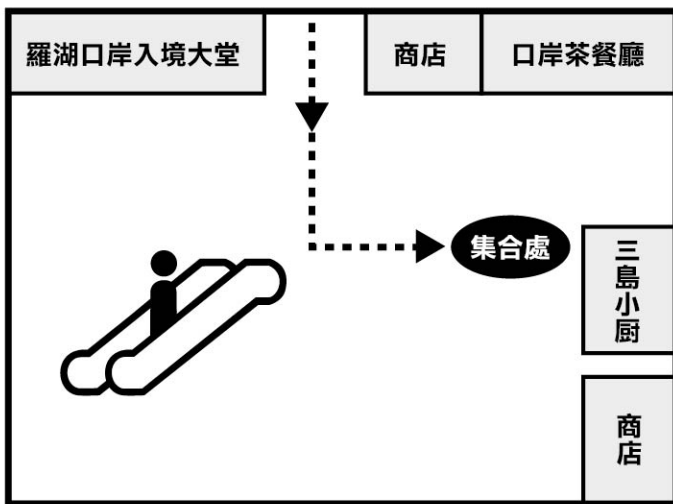

新華旅遊廣東省團隊 集合地點及旅遊證件須知

 深圳羅湖口岸入境大堂出口
(口岸茶餐廳門前廣場)集合：

 深圳福田口岸(11號門)集合：

 深圳灣口岸集合：
(深圳灣口岸外經過洗手間直行警崗旁)

客人須帶備有效旅遊證件，資料如下：

成人：有效香港永久性居民身份證及回鄉證

- 11歲以下(小童)：香港永久性居民身份證(無相片) + 回港證或特區護照 + 回鄉證
- 11歲至17歲：香港永久性居民身份證(有相片)+回鄉證
- 持中國或外國旅遊證件，往返國內及澳門過關，如有問題，本公司恕不負責