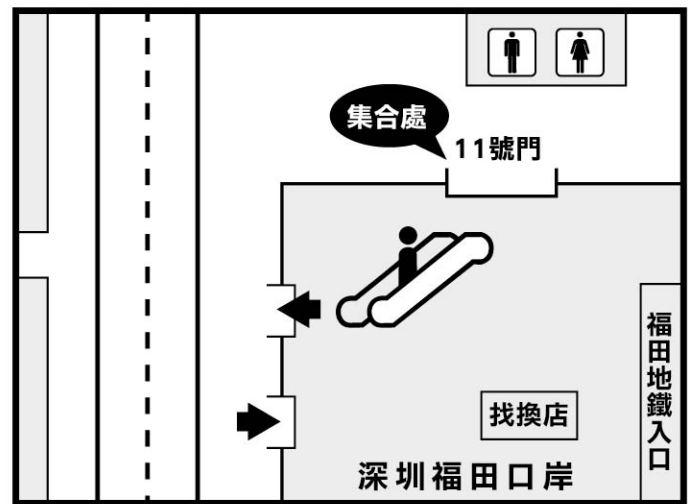

新華旅遊廣東省團隊 集合地點及旅遊證件須知

 深圳羅湖口岸入境大堂出口
(口岸茶餐廳門前廣場)集合：

 深圳福田口岸(11號門)集合：

 深圳灣口岸集合：
(深圳灣口岸外經過洗手間直行警崗旁)

客人須帶備有效旅遊證件，資料如下：

成人：有效香港永久性居民身份證及回鄉證

- 11歲以下(小童)：香港永久性居民身份證(無相片) + 回港證或特區護照 + 回鄉證
- 11歲至17歲：香港永久性居民身份證(有相片)+回鄉證
- 持中國或外國旅遊證件，往返國內及澳門過關，如有問題，本公司恕不負責