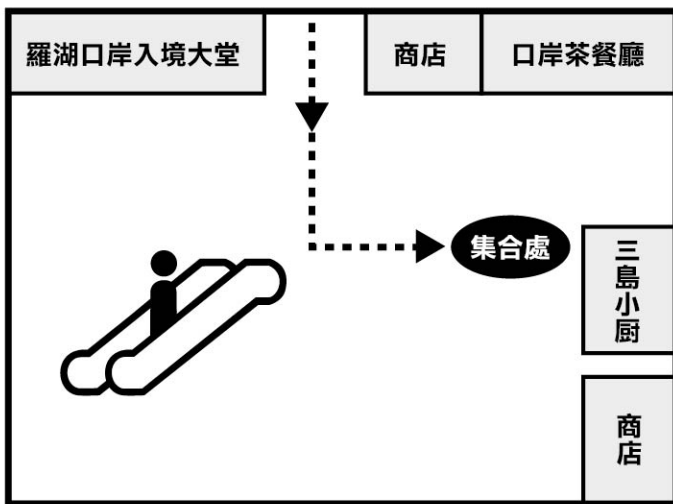

# 新華旅遊廣東省團隊 集合地點及旅遊證件須知

 深圳羅湖口岸入境大堂出口  
(口岸茶餐廳門前廣場)集合：

 深圳福田口岸(11號門)集合：

 深圳灣口岸集合：  
(深圳灣口岸外經過洗手間直行警崗旁)

客人須帶備有效旅遊證件，資料如下：

成人：有效香港永久性居民身份證及回鄉證

- 11歲以下(小童)：香港永久性居民身份證(無相片) + 回港證或特區護照 + 回鄉證
- 11歲至17歲：香港永久性居民身份證(有相片)+回鄉證
- 持中國或外國旅遊證件，往返國內及澳門過關，如有問題，本公司恕不負責

# 新華旅遊廣東省團隊 集合地點及旅遊證件須知