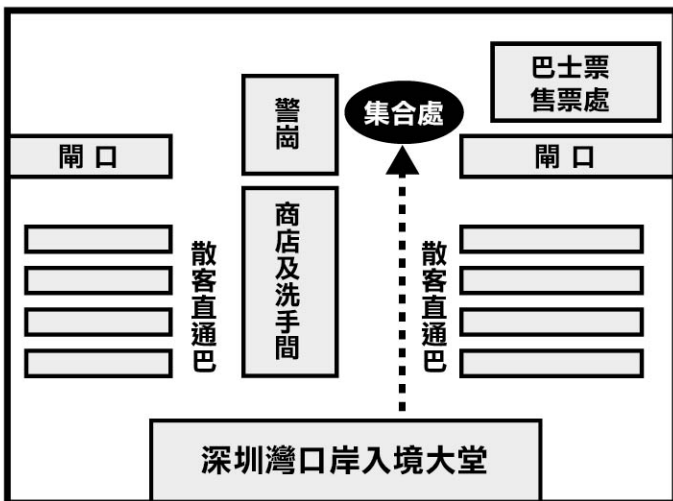

# 新華旅遊廣東省團隊 集合地點及旅遊證件須知

 深圳羅湖口岸入境大堂出口  
(口岸茶餐廳門前廣場)集合：

 深圳福田口岸(11號門)集合：

 深圳灣口岸集合：  
(深圳灣口岸外經過洗手間直行警崗旁)

客人須帶備有效旅遊證件，資料如下：

成人：有效香港永久性居民身份證及回鄉證

- 11歲以下(小童)：香港永久性居民身份證(無相片) + 回港證或特區護照 + 回鄉證
- 11歲至17歲：香港永久性居民身份證(有相片)+回鄉證
- 持中國或外國旅遊證件，往返國內及澳門過關，如有問題，本公司恕不負責

# 新華旅遊廣東省團隊 集合地點及旅遊證件須知

## 新界上車集合地點：

- 沙田大會堂側源禾路綠色小巴士站旁
- 粉嶺港鐵站(往九龍線出口)，  
名都中心對面避車處

## 直航船之集合地點：

- 中港城1樓出境大堂，莎莎化妝品專門店門外 或
- 上環信德中心3樓東翼