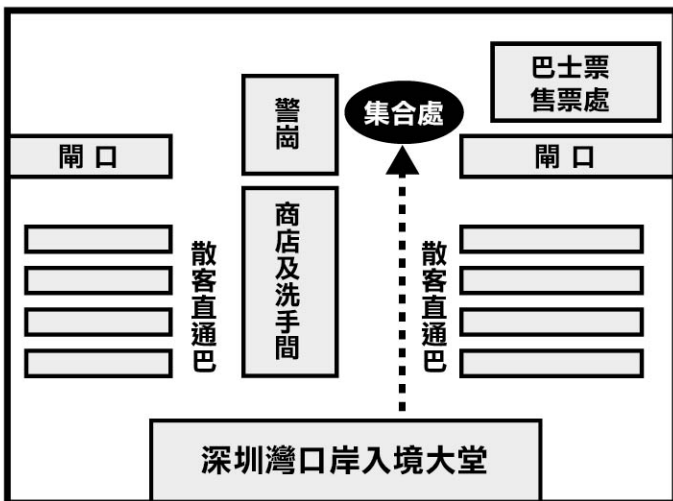

新華旅遊廣東省團隊 集合地點及旅遊證件須知

 深圳羅湖口岸入境大堂出口
(口岸茶餐廳門前廣場)集合：

 深圳福田口岸(11號門)集合：

 深圳灣口岸集合：
(深圳灣口岸外經過洗手間直行警崗旁)

客人須帶備有效旅遊證件，資料如下：

成人：有效香港永久性居民身份證及回鄉證

- 11歲以下(小童)：香港永久性居民身份證(無相片) + 回港證或特區護照 + 回鄉證
- 11歲至17歲：香港永久性居民身份證(有相片)+回鄉證
- 持中國或外國旅遊證件，往返國內及澳門過關，如有問題，本公司恕不負責