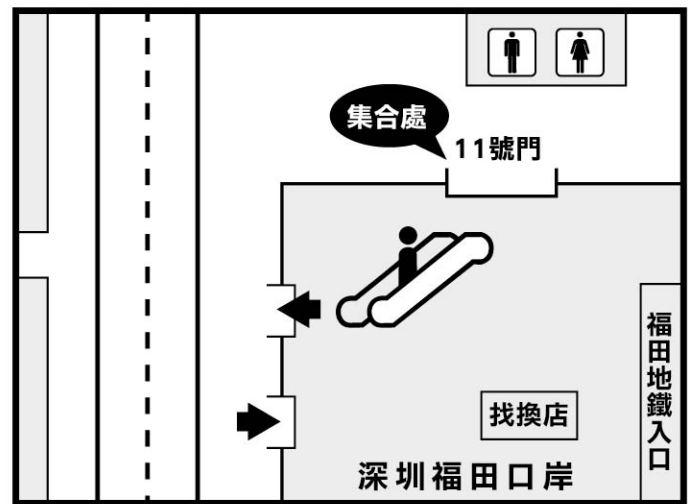

# 新華旅遊廣東省團隊 集合地點及旅遊證件須知

 深圳羅湖口岸入境大堂出口  
(口岸茶餐廳門前廣場)集合：

 深圳福田口岸(11號門)集合：

 深圳灣口岸集合：  
(深圳灣口岸外經過洗手間直行警崗旁)

客人須帶備有效旅遊證件，資料如下：

成人：有效香港永久性居民身份證及回鄉證

- 11歲以下(小童)：香港永久性居民身份證(無相片) + 回港證或特區護照 + 回鄉證
- 11歲至17歲：香港永久性居民身份證(有相片)+回鄉證
- 持中國或外國旅遊證件，往返國內及澳門過關，如有問題，本公司恕不負責

# 新華旅遊廣東省團隊 集合地點及旅遊證件須知